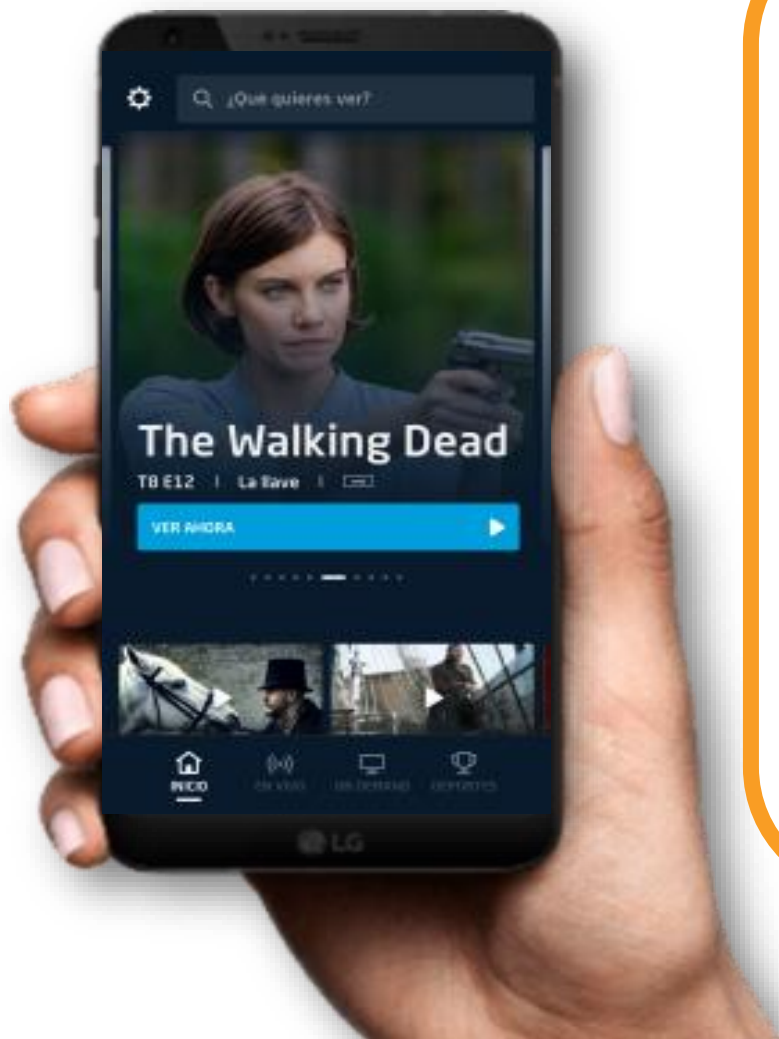

Beneficio

7 días de prueba
+ 1 Mes sin costo adicional

DIRECTV GO

VS

Canales

EN VIVO

Sección Exclusiva en

DEPORTES